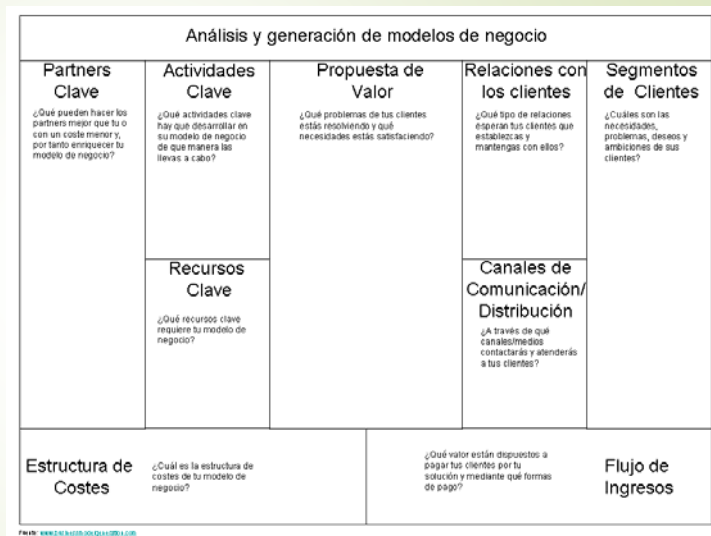

Estructura del portafolio Estrategia Empresarial:

EVIDENCIA 1 (grupal)

EVIDENCIA 2 (grupal)

EVIDENCIA 3 (grupal)

EVIDENCIA 4 (individual)

EVIDENCIA 1

ESTRATEGIA EMPRESARIAL	
EVIDENCIA 1 GRUPAL	
EL PROYECTO EMPRESARIAL: PROPUESTA ESTRATEGICA (Debe ir subir el PowerPoint de la presentación al campus virtual)	
GRUPO PRÁCTICO:	GRUPO DE TRABAJO:
APELLIDO/¿, NOMBRE:	
APELLIDO/¿, NOMBRE:	
APELLIDO/¿, NOMBRE:	
APELLIDO/¿, NOMBRE:	
APELLIDO/¿, NOMBRE:	
APELLIDO/¿, NOMBRE:	

ESTRUCTURA DE LA EVIDENCIA
<ul style="list-style-type: none"> NOMBRE DE LA EMPRESA PROPUESTA BREVE DESCRIPCIÓN DEL PROYECTO EMPRESARIAL MAPA DE EMPATÍA CANVAS DEL PROYECTO EMPRESARIAL ANÁLISIS DAFO DEL PROYECTO EMPRESARIAL

Nota: El PowerPoint debe incluir toda esta información y podrá contener aclaraciones a cada diapositiva en el espacio que el programa habilita a tal efecto.

- Breve **descripción del proyecto** con nombre de la empresa. Sector seleccionado por las profesoras (turístico, salud y bienestar, etc.).
- Mapa de empatía.
- Canvas del proyecto empresarial.
- Análisis DAFO para el negocio.

EVIDENCIA 1

Canvas del proyecto empresarial

Describe las bases sobre las que una empresa crea, proporciona y capta valor a partir de sus actividades y clientes.

EVIDENCIA 1

Análisis DAFO

	Aspectos favorables	Aspectos desfavorables
Análisis interno	Fortalezas	Debilidades
Análisis externo	Oportunidades	Amenazas